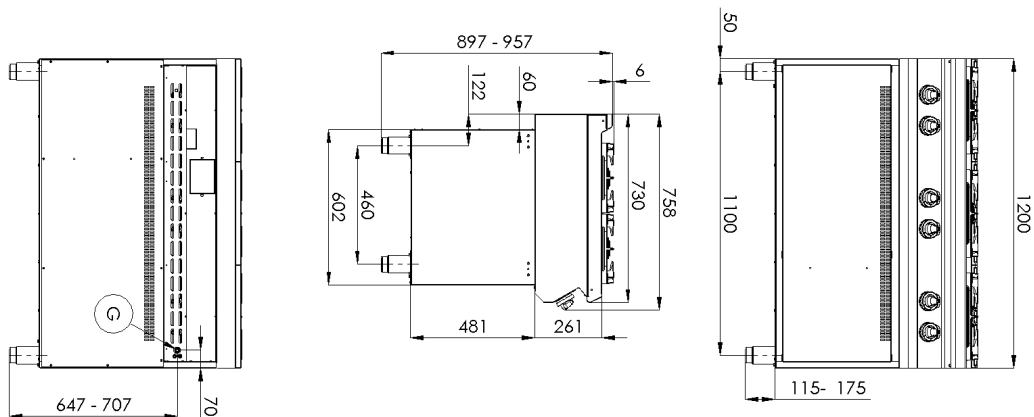

Technický list

Technický výkres

Sporák plynový s podstavbou

Model	Sap kód	00014782
SPS 7120 G	Skupina artiklů	Sporáky